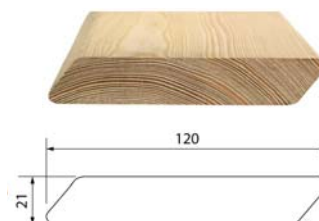

# Obkladové profily zo sibírskeho smrekovca

**Terasový profil**  
28 x 120 mm  
(jemne drážkovaný / ryhovaný)

(možnosť obojstranného použitia)

**Lichobežník**  
21 x 70 mm

**Lichobežník**  
21 x 120 mm

**Konštrukčný hranol**  
45 x 70 mm