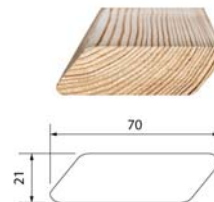

# Obkladové profily zo sibírskeho smrekovca

**Terasový profil**  
28 x 120 mm  
(jemne drážkovaný / ryhovaný)

(možnosť obojstranného použitia)

**Lichobežník**  
21 x 70 mm

**Lichobežník**  
21 x 120 mm

**Konštrukčný hranol**  
45 x 70 mm