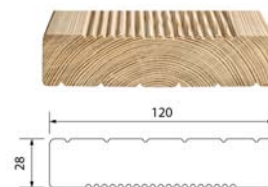

Obkladové profily zo sibírskeho smrekovca

Terasový profil
28 x 120 mm
(jemne drážkovaný / ryhovaný)

(možnosť obojstranného použitia)

Lichobežník
21 x 70 mm