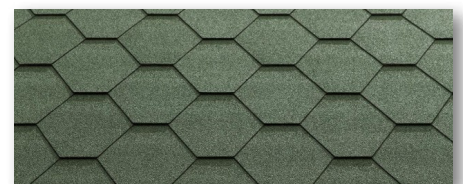

FINSKÝ BITUMENOVÝ STŘEŠNÍ ŠINDEL

Classic KL

ČERVENÁ

HNĚDÁ

ZELENÁ

ČERNÁ

ŠEDÁ

KATEPAL