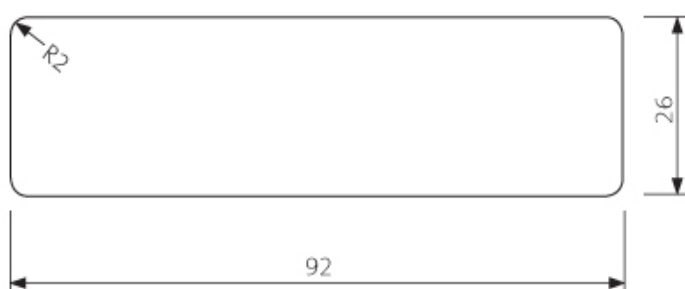

SHP 19x92

SHP 19x117

SHP 26x68

SHP 26x92

SHP 26x117

SHP 26x140

SHP 42x42

SHP 42x68

SHP 42x92

SHP 42x117

SHP 42x140

SHP 88x88 (lepený)

1.4 Interiérové a saunové obklady

STP 15x92, farba D – tmavá

Lunapanel 15x92, farba D – tmavá

1.5 Interiérové podlahové profily