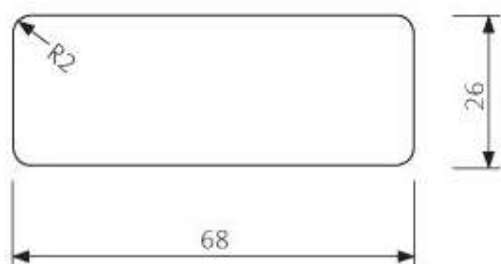

1.3 Hladko hobľované dosky, hranoly, podpery a konštrukčné prvky

SHP 19x92

SHP 19x117

SHP 26x68

SHP 26x92

SHP 26x117