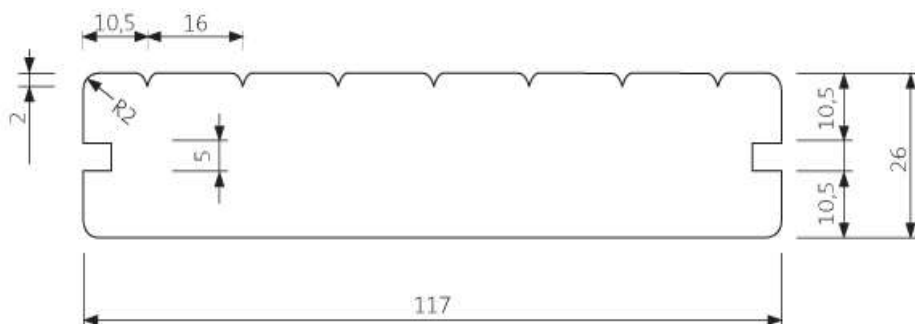

Panel Systém 19x185 4 PD

UYL 20x140

Polovičný rovnobežník HSS 28/42x42

Ravnobežník SSS 26x68

Rovnožežník SSS 20x92

Rovnožežník SSS 26x92

SHP 19x92

SHP 19x117

1.2 Terasové a bazénové profily

LunaDeck 2 26x117

LunaDeck 2 26x117 (s bočnými úchytmi)

AntiSlip 26x117 (s bočnými úchytmi)

AntiSlip 26x140 (Zadná strana ryhovaná)

1.3 Hladko hobľované dosky, hranoly, podpery a konštrukčné prvky