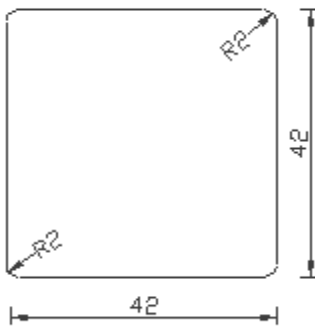

SHP 19x92

SHP 19x117

SHP 26x68

SHP 26x92

SHP 26x117

SHP 26x140

SHP 42x42

SHP 42x68

SHP 42x92

SHP 42x117

SHP 42x140

SHP 88x88 (lepený)

1.4 Interiérové a saunové obklady

STP 15x92, farba D – tmavá

Lunapanel 15x92, farba D – tmavá

1.5 Interiérové podlahové profily