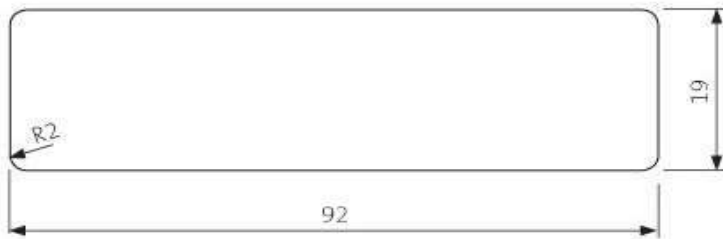

Panel Systém 19x185 4 PD

UYL 20x140

Polovičný rovnobežník HSS 28/42x42

Ravnobežník SSS 26x68

Rovnožežník SSS 20x92

Rovnožežník SSS 26x92

SHP 19x92

SHP 19x117

1.2 Terasové a bazénové profily

LunaDeck 2 26x117

LunaDeck 2 26x117 (s bočnými úchytmi)

AntiSlip 26x117 (s bočnými úchytmi)

AntiSlip 26x140 (Zadná strana ryhovaná)

1.3 Hladko hobľované dosky, hranoly, podpery a konštrukčné prvky