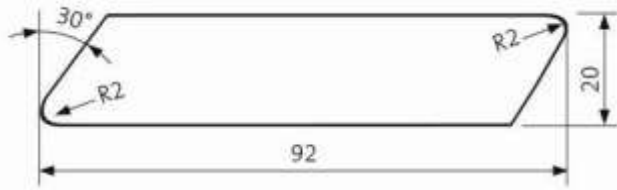

Panel Systém 19x185 4 PD

UYL 20x140

Polovičný rovnobežník HSS 28/42x42

Ravnobežník SSS 26x68

Rovnožežník SSS 20x92

Rovnožežník SSS 26x92

SHP 19x92

SHP 19x117

1.2 Terasové a bazénové profily

LunaDeck 2 26x117

LunaDeck 2 26x117 (s bočnými úchytmi)

AntiSlip 26x117 (s bočnými úchytmi)

AntiSlip 26x140 (Zadná strana ryhovaná)

1.3 Hladko hobľované dosky, hranoly, podpery a konštrukčné prvky