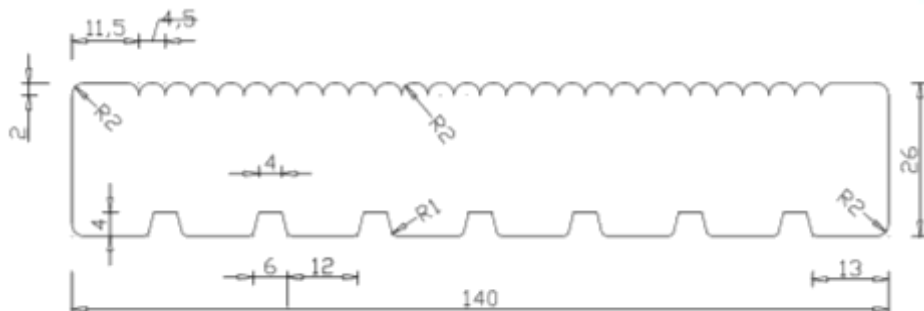

Panel Systém 19x185 4 PD

UYL 20x140

Polovičný rovnobežník HSS 28/42x42

Ravnobežník SSS 26x68

Rovnožežník SSS 20x92

Rovnožežník SSS 26x92

SHP 19x92

SHP 19x117

1.2 Terasové a bazénové profily

LunaDeck 2 26x117

LunaDeck 2 26x117 (s bočnými úchytmi)

AntiSlip 26x117 (s bočnými úchytmi)

AntiSlip 26x140 (Zadná strana ryhovaná)

1.3 Hladko hobľované dosky, hranoly, podpery a konštrukčné prvky

SHP 19x92

SHP 19x117

SHP 26x68

SHP 26x92

SHP 26x117

SHP 26x140

SHP 42x42

SHP 42x68