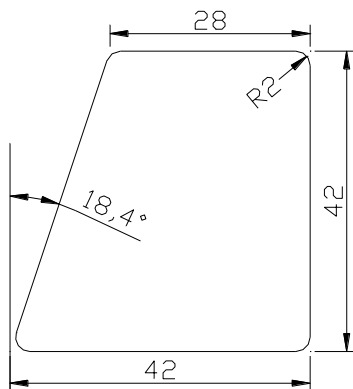

Hladko hobľované profily ThermoWood® – základné rozmery – priečne rezy

LUNAWOOD®
.....
PROVEN ENDURANCE

1.1 Vonkajšie obkladové profily

UTV 19x117

UTV 19x140

Panel Systém 19x68 4 PD

Panel Systém 19x117 4 PD

Panel Systém 19x185 4 PD

UYL 20x140

Polovičný rovnobežník HSS 28/42x42

Ravnobežník SSS 26x68

Rovnožežník SSS 20x92

Rovnožežník SSS 26x92

SHP 19x92

SHP 19x117

1.2 Terasové a bazénové profily

LunaDeck 2 26x117

LunaDeck 2 26x117 (s bočnými úchytmi)

AntiSlip 26x117 (s bočnými úchytmi)

AntiSlip 26x140 (Zadná strana ryhovaná)

1.3 Hladko hobľované dosky, hranoly, podpery a konštrukčné prvky

SHP 42x92

SHP 42x117

SHP 42x140

SHP 88x88 (lepený)

1.4 Interiérové a saunové obklady

STP 15x92, farba D – tmavá

Lunapanel 15x92, farba D – tmavá

1.5 Interiérové podlahové profily