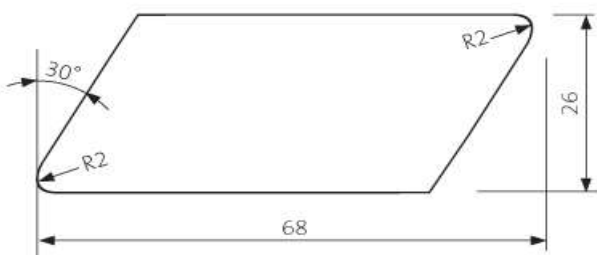

Panel Systém 19x185 4 PD

UYL 20x140

Polovičný rovnobežník HSS 28/42x42

Ravnobežník SSS 26x68

Rovnožežník SSS 20x92

Rovnožežník SSS 26x92

SHP 19x92

SHP 19x117

1.2 Terasové a bazénové profily

LunaDeck 2 26x117

LunaDeck 2 26x117 (s bočnými úchytmi)

AntiSlip 26x117 (s bočnými úchytmi)

AntiSlip 26x140 (Zadná strana ryhovaná)

1.3 Hladko hobľované dosky, hranoly, podpery a konštrukčné prvky