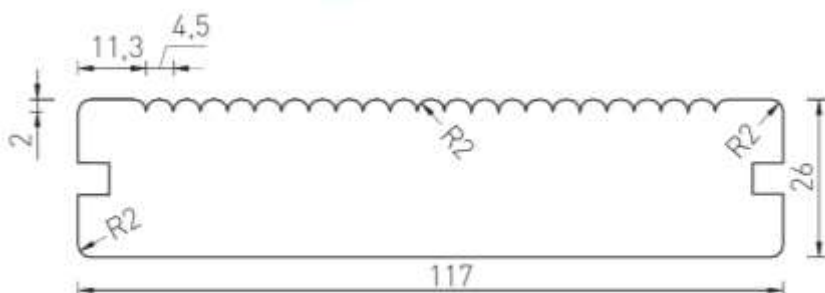

Panel Systém 19x185 4 PD

UYL 20x140

Polovičný rovnobežník HSS 28/42x42

Ravnobežník SSS 26x68

Rovnožežník SSS 20x92

Rovnožežník SSS 26x92

SHP 19x92

SHP 19x117

1.2 Terasové a bazénové profily

LunaDeck 2 26x117

LunaDeck 2 26x117 (s bočnými úchytmi)

AntiSlip 26x117 (s bočnými úchytmi)

AntiSlip 26x140 (Zadná strana ryhovaná)

1.3 Hladko hobľované dosky, hranoly, podpery a konštrukčné prvky

SHP 19x92

SHP 19x117

SHP 26x68

SHP 26x92

SHP 26x117

SHP 26x140

SHP 42x42

SHP 42x68