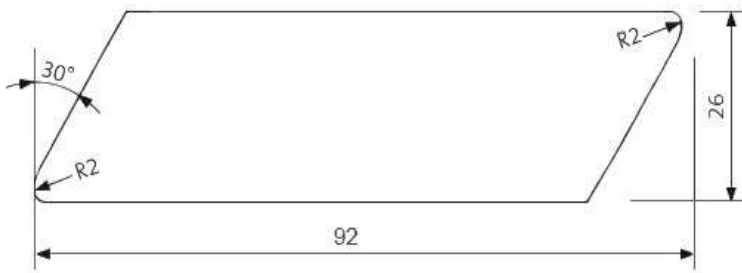

Panel Systém 19x185 4 PD

UYL 20x140

Polovičný rovnobežník HSS 28/42x42

Ravnobežník SSS 26x68

Rovnožežník SSS 20x92

Rovnožežník SSS 26x92

SHP 19x92

SHP 19x117

1.2 Terasové a bazénové profily

LunaDeck 2 26x117

LunaDeck 2 26x117 (s bočnými úchytmi)

AntiSlip 26x117 (s bočnými úchytmi)

AntiSlip 26x140 (Zadná strana ryhovaná)

1.3 Hladko hobľované dosky, hranoly, podpery a konštrukčné prvky