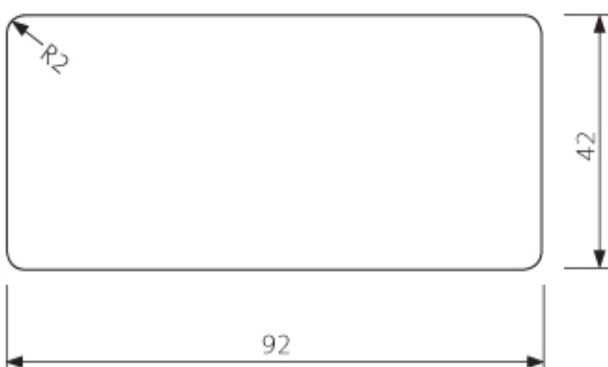

SHP 19x92

SHP 19x117

SHP 26x68

SHP 26x92

SHP 26x117

SHP 26x140

SHP 42x42

SHP 42x68

SHP 42x92

SHP 42x117

SHP 42x140

SHP 88x88 (lepený)

1.4 Interiérové a saunové obklady

STP 15x92, farba D – tmavá

Lunapanel 15x92, farba D – tmavá

1.5 Interiérové podlahové profily