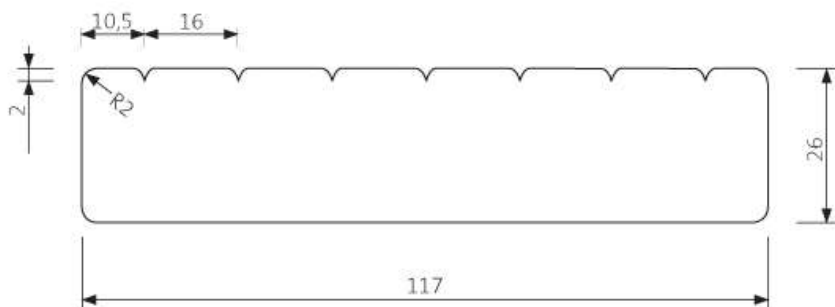

Panel Systém 19x185 4 PD

UYL 20x140

Polovičný rovnobežník HSS 28/42x42

Ravnobežník SSS 26x68

Rovnožežník SSS 20x92

Rovnožežník SSS 26x92

SHP 19x92

SHP 19x117

1.2 Terasové a bazénové profily

LunaDeck 2 26x117

LunaDeck 2 26x117 (s bočnými úchytmi)

AntiSlip 26x117 (s bočnými úchytmi)

AntiSlip 26x140 (Zadná strana ryhovaná)

1.3 Hladko hobľované dosky, hranoly, podpery a konštrukčné prvky