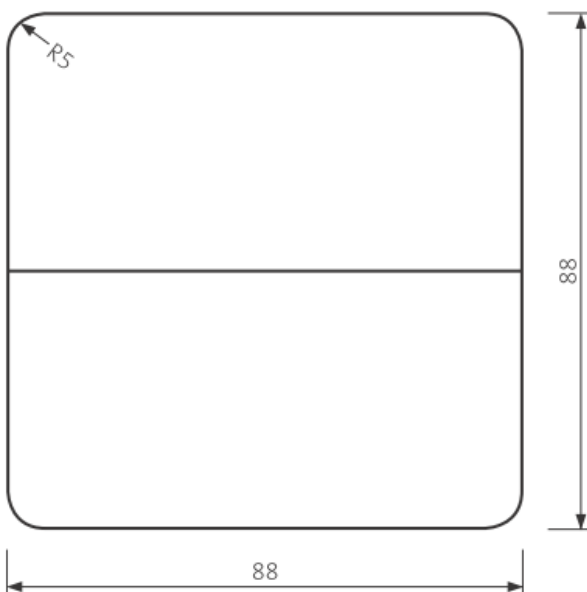

SHP 19x92

SHP 19x117

SHP 26x68

SHP 26x92

SHP 26x117

SHP 26x140

SHP 42x42

SHP 42x68

SHP 42x92

SHP 42x117

SHP 42x140

SHP 88x88 (lepený)

1.4 Interiérové a saunové obklady

STP 15x92, farba D – tmavá

Lunapanel 15x92, farba D – tmavá

1.5 Interiérové podlahové profily