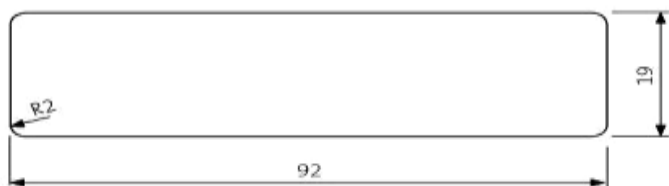

Panel Systém 19x185 4 PD

UYL 20x140

Polovičný rovnobežník HSS 28/42x42

Ravnobežník SSS 26x68

Rovnožežník SSS 20x92

Rovnožežník SSS 26x92

SHP 19x92

SHP 19x117

1.2 Terasové a bazénové profily

LunaDeck 2 26x117

LunaDeck 2 26x117 (s bočnými úchytmi)

AntiSlip 26x117 (s bočnými úchytmi)

AntiSlip 26x140 (Zadná strana ryhovaná)

1.3 Hladko hobľované dosky, hranoly, podpery a konštrukčné prvky

SHP 19x92

SHP 19x117

SHP 26x68

SHP 26x92

SHP 26x117

SHP 26x140

SHP 42x42

SHP 42x68