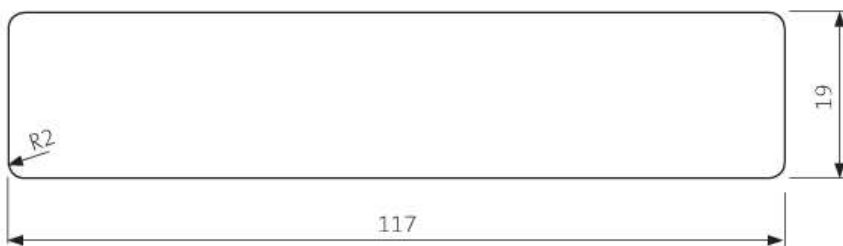

Panel Systém 19x185 4 PD

UYL 20x140

Polovičný rovnobežník HSS 28/42x42

Ravnobežník SSS 26x68

Rovnožežník SSS 20x92

Rovnožežník SSS 26x92

SHP 19x92

SHP 19x117

1.2 Terasové a bazénové profily

LunaDeck 2 26x117

LunaDeck 2 26x117 (s bočnými úchytmi)

AntiSlip 26x117 (s bočnými úchytmi)

AntiSlip 26x140 (Zadná strana ryhovaná)

1.3 Hladko hobľované dosky, hranoly, podpery a konštrukčné prvky