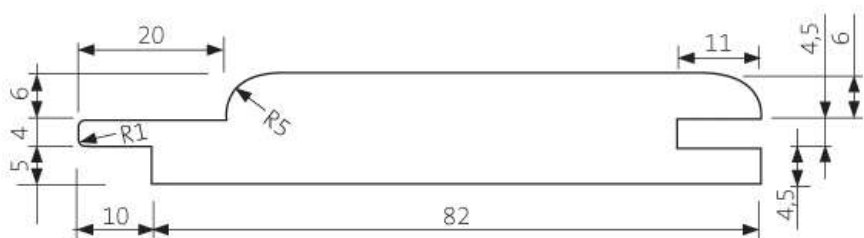

SHP 42x92

SHP 42x117

SHP 42x140

SHP 88x88 (lepený)

1.4 Interiérové a saunové obklady

STP 15x92, farba D – tmavá

Lunapanel 15x92, farba D – tmavá

1.5 Interiérové podlahové profily