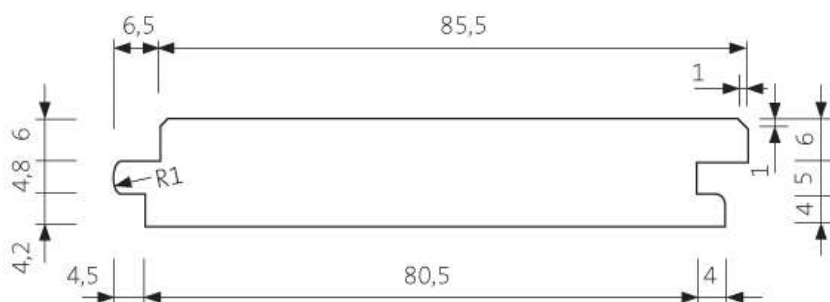

SHP 42x92

SHP 42x117

SHP 42x140

SHP 88x88 (lepený)

1.4 Interiérové a saunové obklady

STP 15x92, farba D – tmavá

Lunapanel 15x92, farba D – tmavá

1.5 Interiérové podlahové profily