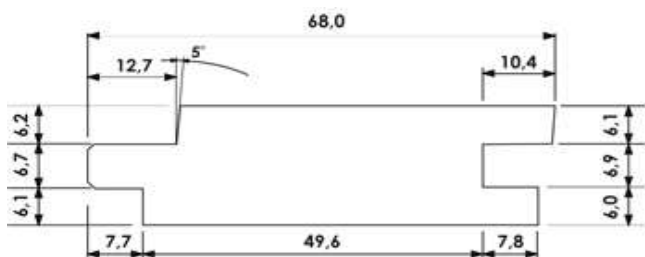

Hladko hobľované profily ThermoWood® – základné rozmery – priečne rezy

LUNAWOOD®
.....
PROVEN ENDURANCE

1.1 Vonkajšie obkladové profily

UTV 19x117

UTV 19x140

Panel Systém 19x68 4 PD

Panel Systém 19x117 4 PD

Panel Systém 19x185 4 PD

UYL 20x140

Polovičný rovnobežník HSS 28/42x42

Ravnobežník SSS 26x68

Rovnožežník SSS 20x92

Rovnožežník SSS 26x92

SHP 19x92

SHP 19x117