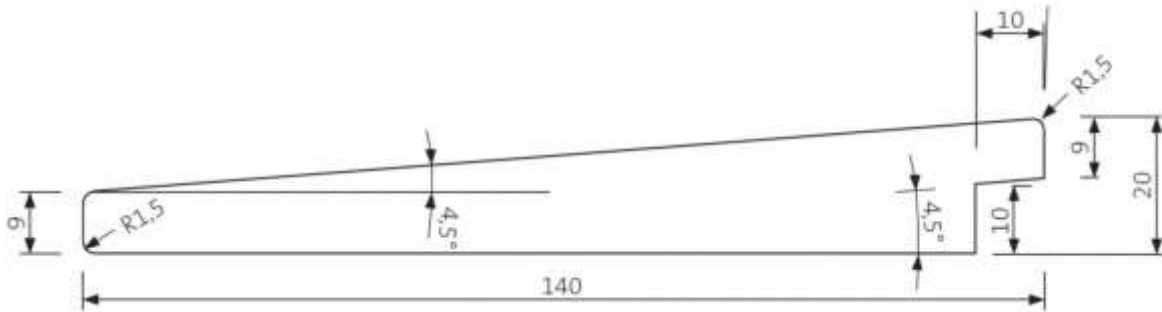

Hladko hobľované profily ThermoWood® – základné rozmery – priečne rezy

LUNAWOOD®
.....
PROVEN ENDURANCE

1.1 Vonkajšie obkladové profily

UTV 19x117

UTV 19x140

Panel Systém 19x68 4 PD

Panel Systém 19x117 4 PD

Panel Systém 19x185 4 PD

UYL 20x140

Polovičný rovnobežník HSS 28/42x42

Ravnobežník SSS 26x68

Rovnožežník SSS 20x92

Rovnožežník SSS 26x92

SHP 19x92

SHP 19x117

1.2 Terasové a bazénové profily

LunaDeck 2 26x117

LunaDeck 2 26x117 (s bočnými úchytmi)

AntiSlip 26x117 (s bočnými úchytmi)

AntiSlip 26x140 (Zadná strana ryhovaná)

1.3 Hladko hobľované dosky, hranoly, podpery a konštrukčné prvky