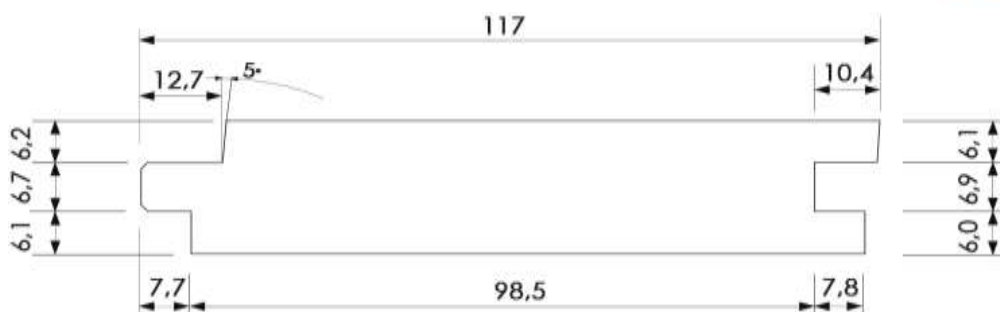

Hladko hobľované profily ThermoWood® – základné rozmery – priečne rezy

LUNAWOOD®
.....
PROVEN ENDURANCE

1.1 Vonkajšie obkladové profily

UTV 19x117

UTV 19x140

Panel Systém 19x68 4 PD

Panel Systém 19x117 4 PD

Panel Systém 19x185 4 PD

UYL 20x140

Polovičný rovnobežník HSS 28/42x42

Ravnobežník SSS 26x68

Rovnožežník SSS 20x92

Rovnožežník SSS 26x92

SHP 19x92

SHP 19x117

1.2 Terasové a bazénové profily

LunaDeck 2 26x117

LunaDeck 2 26x117 (s bočnými úchytmi)

AntiSlip 26x117 (s bočnými úchytmi)

AntiSlip 26x140 (Zadná strana ryhovaná)

1.3 Hladko hobľované dosky, hranoly, podpery a konštrukčné prvky