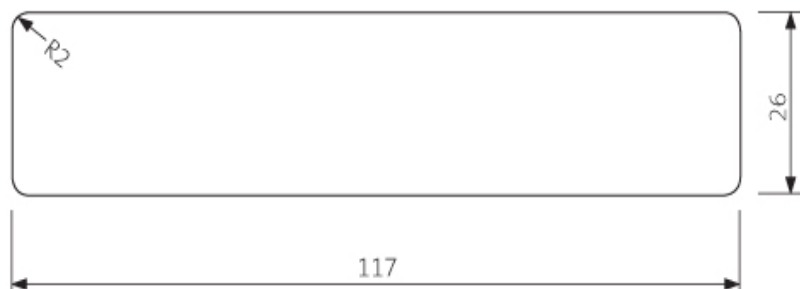

SHP 19x92

SHP 19x117

SHP 26x68

SHP 26x92

SHP 26x117

SHP 26x140

SHP 42x42

SHP 42x68

SHP 42x92

SHP 42x117

SHP 42x140

SHP 88x88 (lepený)

1.4 Interiérové a saunové obklady

STP 15x92, farba D – tmavá

Lunapanel 15x92, farba D – tmavá

1.5 Interiérové podlahové profily