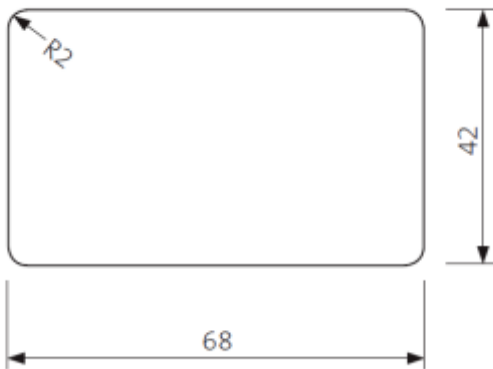

SHP 19x92

SHP 19x117

SHP 26x68

SHP 26x92

SHP 26x117

SHP 26x140

SHP 42x42

SHP 42x68

SHP 42x92

SHP 42x117

SHP 42x140

SHP 88x88 (lepený)

1.4 Interiérové a saunové obklady

STP 15x92, farba D – tmavá

Lunapanel 15x92, farba D – tmavá

1.5 Interiérové podlahové profily