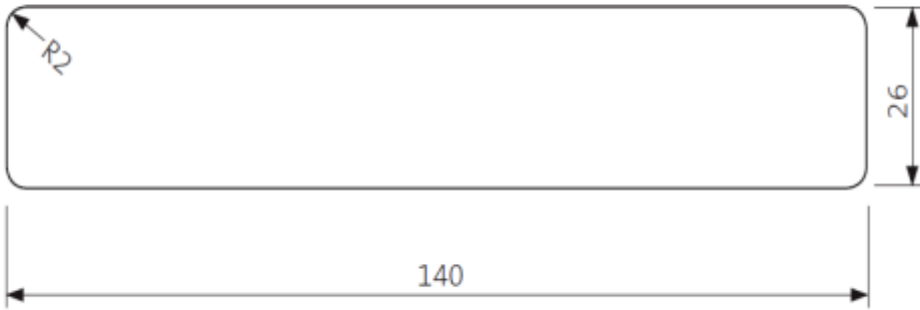

SHP 19x92

SHP 19x117

SHP 26x68

SHP 26x92

SHP 26x117

SHP 26x140

SHP 42x42

SHP 42x68

SHP 42x92

SHP 42x117

SHP 42x140

SHP 88x88 (lepený)

1.4 Interiérové a saunové obklady

STP 15x92, farba D – tmavá

Lunapanel 15x92, farba D – tmavá

1.5 Interiérové podlahové profily