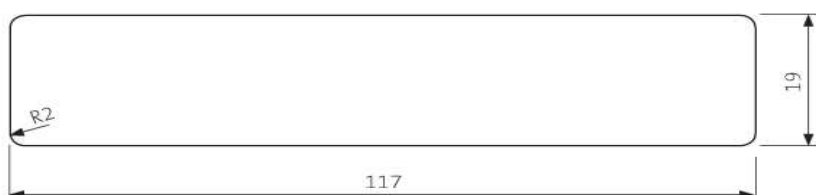

Panel Systém 19x185 4 PD

UYL 20x140

Polovičný rovnobežník HSS 28/42x42

Ravnobežník SSS 26x68

Rovnožežník SSS 20x92

Rovnožežník SSS 26x92

SHP 19x92

SHP 19x117

1.2 Terasové a bazénové profily

LunaDeck 2 26x117

LunaDeck 2 26x117 (s bočnými úchytmi)

AntiSlip 26x117 (s bočnými úchytmi)

AntiSlip 26x140 (Zadná strana ryhovaná)

1.3 Hladko hobľované dosky, hranoly, podpery a konštrukčné prvky

SHP 19x92

SHP 19x117

SHP 26x68

SHP 26x92

SHP 26x117

SHP 26x140

SHP 42x42

SHP 42x68