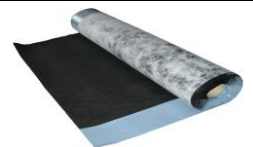

Podkladové vrstvy (jedine pri použití týchto vrstiev maximálna záruka 30 rokov)

Podkladová lepenka UltraBase (U-EL 60/2200)

Povrch tejto vrstvy je opatrený jemným kremičitým pieskom, dodáva sa v roliach návínu 15 x 1 m. Hrúbka je 1,8 mm. Nosnou vložkou je sklotextília, stredné vrstvy sú z SBS modifikovaného bituménu a spodná strana je tiež opatrená jemným kremičitým pieskom. Váha je 2,2 kg/m². Táto vrstva má samolepiace okraje pre dokonalo hydroizolované spoje.

Táto lepenka je vhodná na drevený základ aj ako spodná vrstva pre strechy s nižším sklonom (pod K-MS a K-PS).

Spotreba 1,15-1,20 násobok čistej plochy.
Váha role je 33 kg.

Podkladová fólia LiteBase 500

Povrch je z nenasiakavej polypropylénovej tkaniny, dodáva sa v roliach návínu 25 x 1 m. Hrúbka je 0,65 mm. Nosnou vložkou je netkaný polyester, stredné vrstvy sú z SBS mod. bituménu a spodná vrstva obsahuje pevnú výstuž z netkaného polyesteru, ktorá na spodnej strane slúži ako ochrana proti kondenzácii. Váha je 0,5 kg/m². Táto vrstva má samolepiace okraje pre dokonalo hydroizolované spoje.